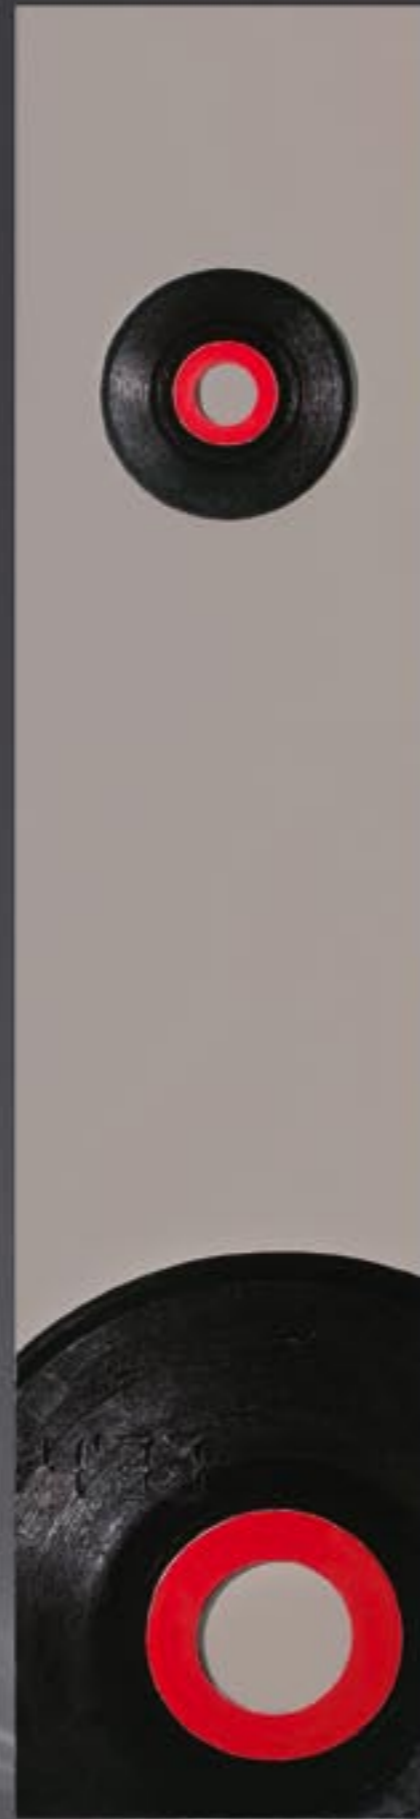

Collection
•PIÈCE LIMITEE•
PALACIO
Design PATRICE PALACIO

73 km/h

La vitesse, le déplacement, un modèle dynamique où
temps et espace sont indissociables.

14:26

Un instantané qui dévoile le mécanisme omniprésent du
temps qui est dans chaque chose, dans chaque idée.

4'33

Une durée. La durée d'un morceau de musique, la durée
d'un temps enfermé dans un objet, le disque vinyle.

Dimensions 2200 x 500mm

Puissances - Power

Version hydraulique / Hydraulic model
DT° 50 Normal : 982 w / Boosté : 1379 w
DT° 60 Normal : 1193 w

Version électrique - Electric model
Normal : 1100 w / Boosté : 1650 w
Avec thermostat électronique RTS

Nous conseillons un éclairage pour faire ressortir les reliefs.
Anticipate a side lighting to accentuate the highlights.

Epaisseur 30mm

Normes CE / CE Norms : EN 442 classe II / class II

4'33"